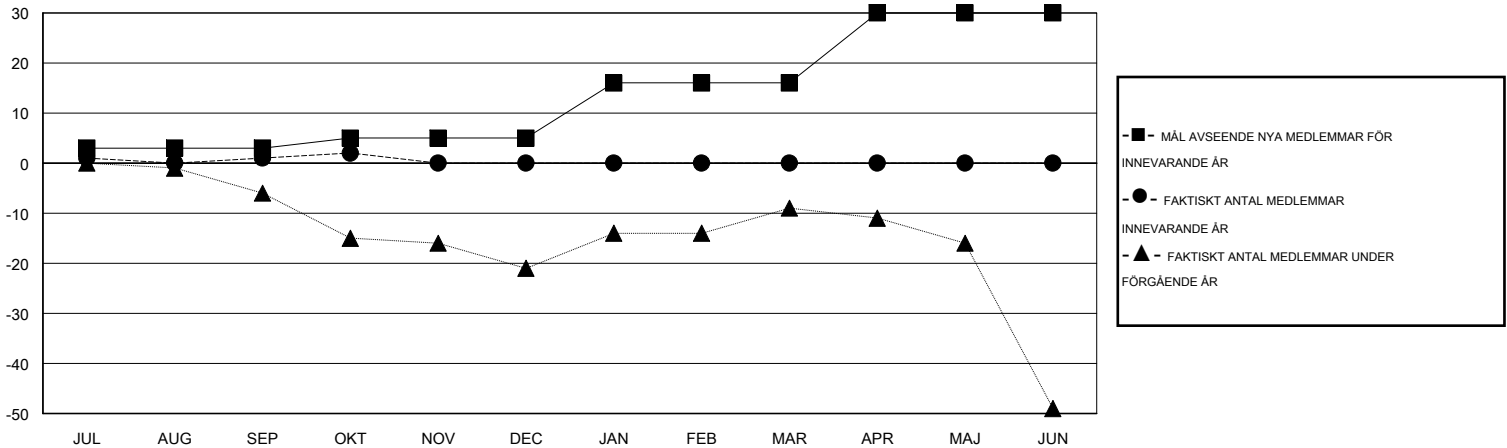

# MONTHLY MEMBERSHIP PROGRESS REPORT

District 101 U

Results as of: 10/31/2015

GMT: Kenneth Persson

OMRÅDE SWEDEN

GMT KO 4

Klubbar					Medlemmar				
RESULTAT FÖR 2015-2016					RESULTAT FÖR 2015-2016				
KVARTAL	MÅL AVSEENDE NYA KLUBBAR	NYA KLUBBAR	AVFÖRDA KLUBBAR	NETTOTILLVÅX T/MINSKNING	KVARTAL	MÅL AVSEENDE NYA MEDLEMMAR	CHARTER OCH TILLAGDA NYA MEDLEMMAR	AVFÖRDA MEDLEMMAR	NETTOTILLVÅX T/MINSKNING
JUL/AUG/SEP	0	0	2	-2	JUL/AUG/SEP	3	8	7	1
OKT/NOV/DEC	0	0	0	0	OKT/NOV/DEC	2	4	3	1
JAN/FEB/MAR	0	0	0	0	JAN/FEB/MAR	11	0	0	0
APR/MAJ/JUN	1	0	0	0	APR/MAJ/JUN	14	0	0	0

MÅL OCH FAKTISKT ANTAL NYA KLUBBAR

MÅL OCH FAKTISKT ANTAL MEDLEMMAR

NEDLAGDA KLUBBAR: 2

9 CLUBS OF 41 TOG UPP EN ELLER FLER NYA MEDLEMMAR

**KÖNSFÖRDELNING**

MAN 764 (75.35%)  
KVINNA 250 (24.65%)

**AVFÖRDA MEDLEMMAR**